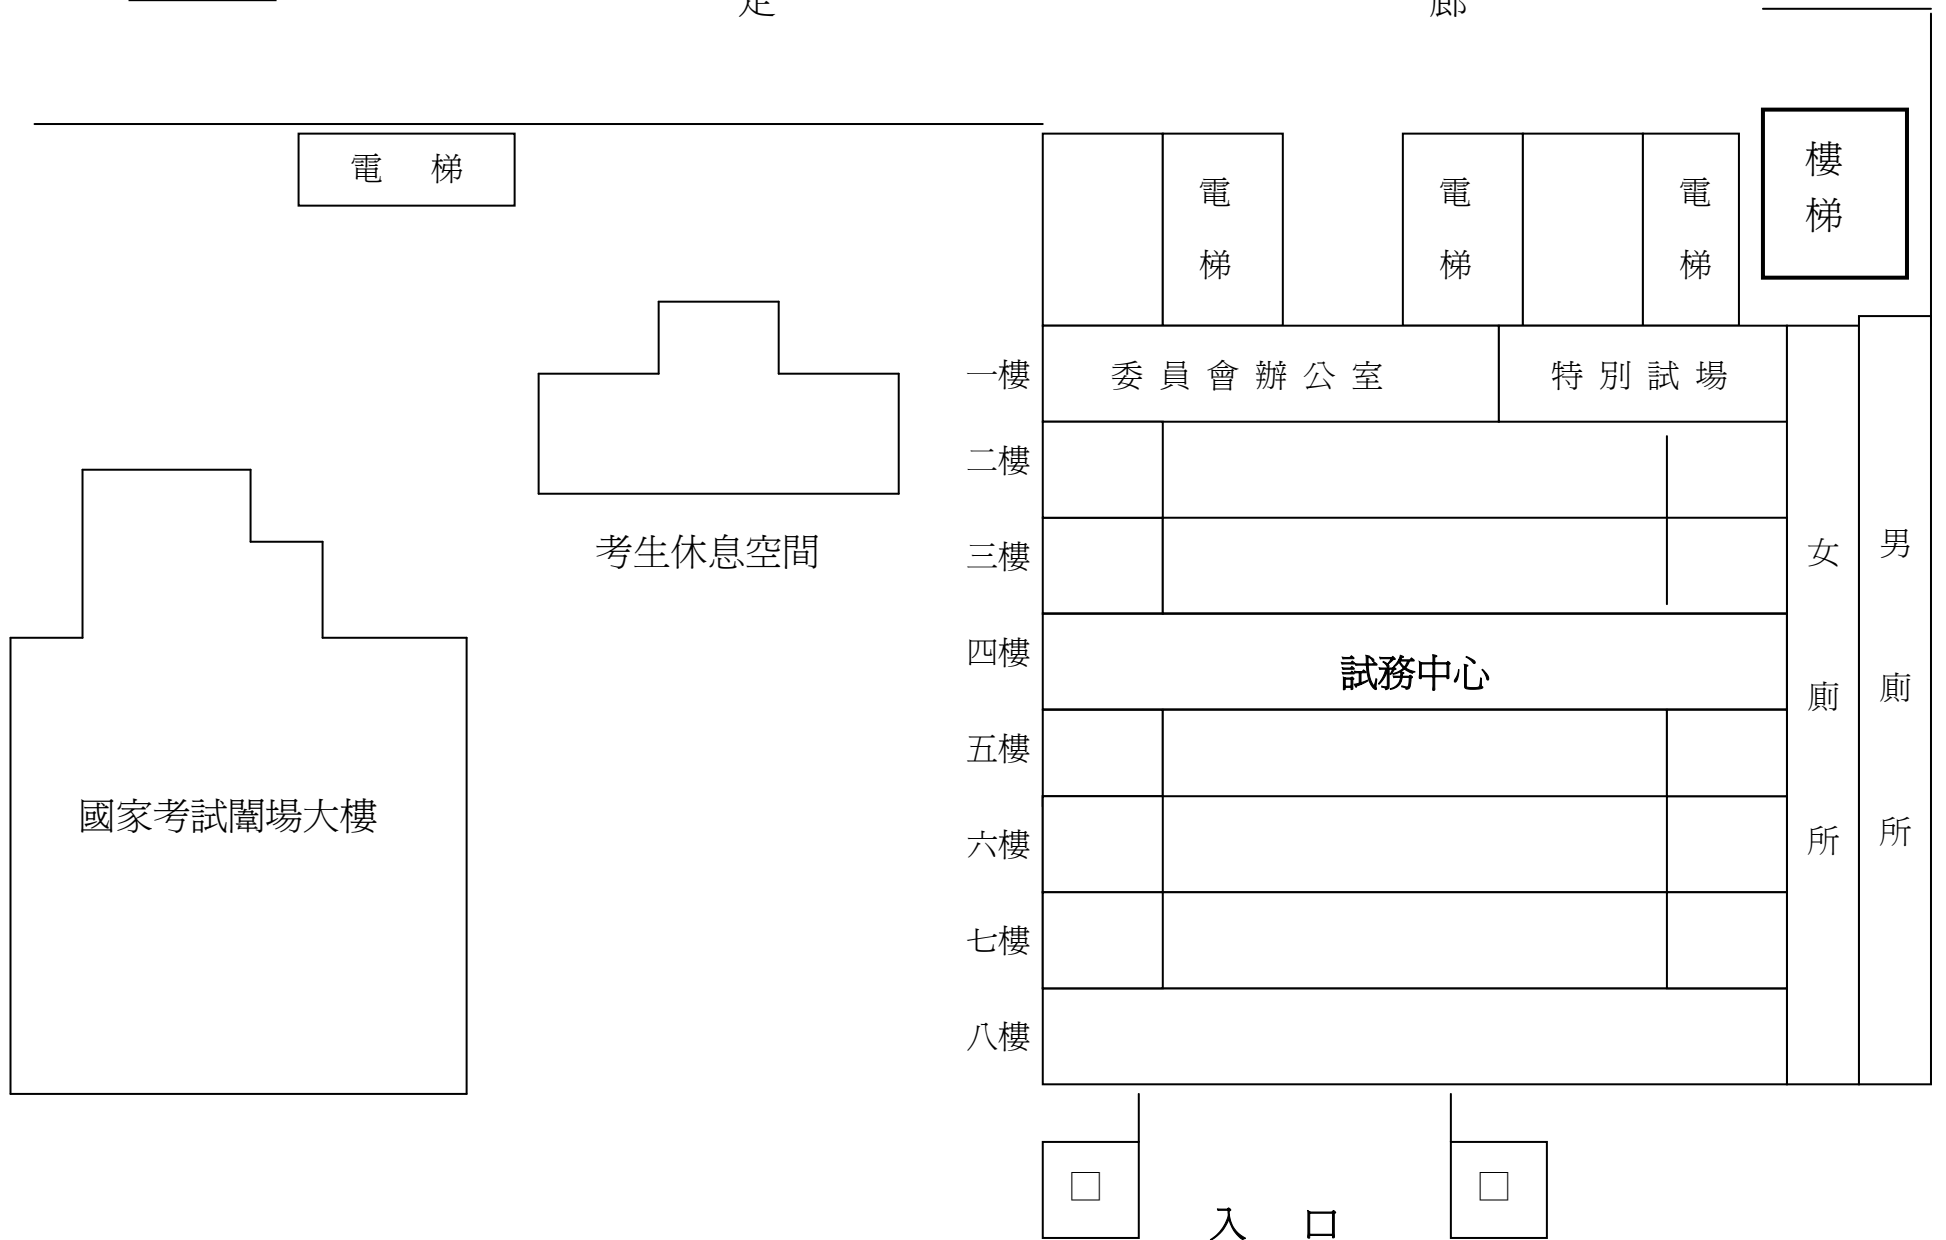

102 學年度碩士班招生筆試地點、試場分佈平面圖表公告

筆試地點 》考選部國家考場（台北市木柵路一段 72 號）

試場查詢

<http://eas.shu.edu.tw/EXAM/LoginSTD2.aspx>

考區（場）位置圖

交通資訊

- 聯營公車：棕 6、棕 12、251、660、666、647、915、景美女中-榮總快速公車等路線(考試院站)；294、295 等路線(溝子口站)。
- 捷運木柵線：萬芳醫院站轉搭捷運接駁公車。
- 捷運新店線：景美站轉轉搭捷運接駁公車。

世新大學碩士班招生考試

考選部國家考場平面圖

地址：台北市木柵路一段 72 號

世新大學 102 學年度碩士班招生筆試地點：考選部國家考場

一、地址：台北市文山區木柵路一段 72 號

二、交通：

1. 聯營公車：棕 6、棕 12、251、660、666、647、915、景美女中-榮總快速公車等路線(考試院站)；294、295 等路線(溝子口站)。
2. 捷運木柵線：萬芳醫院站轉搭捷運接駁公車。
3. 捷運新店線：景美站轉搭捷運接駁公車。

三、位置圖：